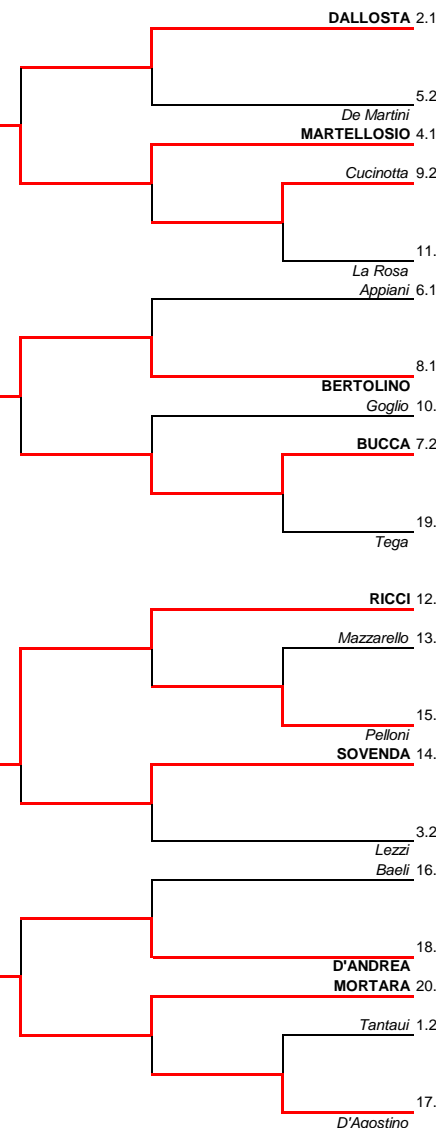

Poule 9	
9.1	MINETTO
9.2	PATERLINI
9.3	CUCINOTTA

Poule 11	
11.1	FANI
11.2	GALLI
11.3	LA ROSA

Poule 13	
13.1	MAZZARELLO
13.2	BREMBILLA
13.3	BONAVENTURA

Poule 15	
15.1	GILODI
15.2	LOMBARDO
15.3	PELLONI

Poule 17	
17.1	D'AGOSTINO
17.2	BAIARDI
17.3	FREDDI

Poule 19	
19.1	CARUSO
19.2	TEGA
19.3	GIAGHEDDU

in grassetto QUALIFICATI

in corsivo NON qualificati

Poule 2	
2.1	MASCARO
2.2	DALLOSTA
2.3	FULCO

Poule 4	
4.1	AMATO
4.2	MARTELLOSIO
4.3	SANDRI

Poule 6	
6.1	APPIANI
6.2	D'ARRIGO
6.3	DE MICHELIS

Poule 8	
8.1	BERTOLINO
8.2	ALPARONE
8.3	GALBIATI

Poule 10	
10.1	GEBBIA
10.2	GOGLIO

Poule 12	
12.1	FESTUCCIA
12.2	DI PASQUA
12.3	RICCI

Poule 14	
14.1	GARDIN
14.2	GAETA
14.3	SOVENDA

Poule 16	
16.1	DE LUCA
16.2	GABAGLIO
16.3	BAELI

Poule 18	
18.1	MAESTRI
18.2	D'ANDREA
18.3	ARLETTI

Poule 20	
20.1	MAZZOLENI
20.2	LAMPARELLI
20.3	MORTARA

QUALIFICA CAMPIONATI ITALIANI KENDO SQUADRE 2011

Poule 1	
1.1	KOSHIKAN FI
1.2	MUMUNKWAN MI
1.3	ARK ROMA