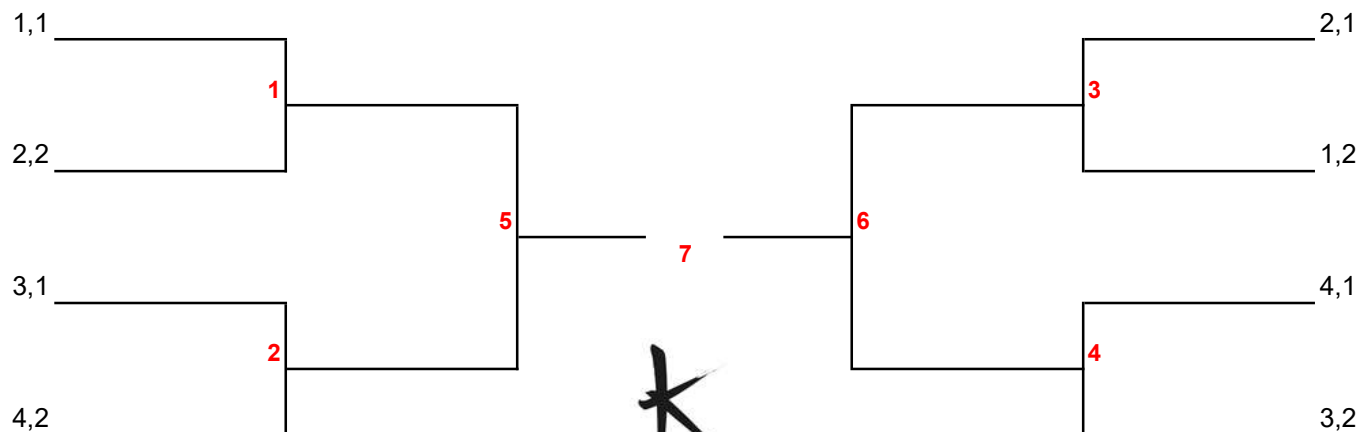

**CAMPIONATI ITALIANI KENDO 2021
MODENA 24/10/2021**

SQUADRE

POOL 1	
1,1	KODOKAN
1,2	MODENA KENDO
1,3	ANDREA DORIA
1,4	OKAMI

POOL 3	
3,1	SHUBUKAN
3,2	KENZAN
3,3	JOFUKAN
3,4	MUSOKAN

POOL 2	
2,1	KYUMEIKAN
2,2	DOSHINKEN
2,3	SHODAN
2,4	SEICHUDO

POOL 4	
4,1	KUMANOKAI
4,2	DO ACADEMY
4,3	A.R.KENDO
4,4	KAIZEN

CAMPIONATI ITALIANI KENDO 2021
MODENA 23/10/2021

INDIVIDUALE FEMMINILE

POOL 1	
1,1	ORIZIO
1,2	LANZA
1,3	DI PAOLO
1,4	NIBA

POOL 2	
2,1	BARBIERI
2,2	DEPETRIS
2,3	SANNA
2,4	BECCATO