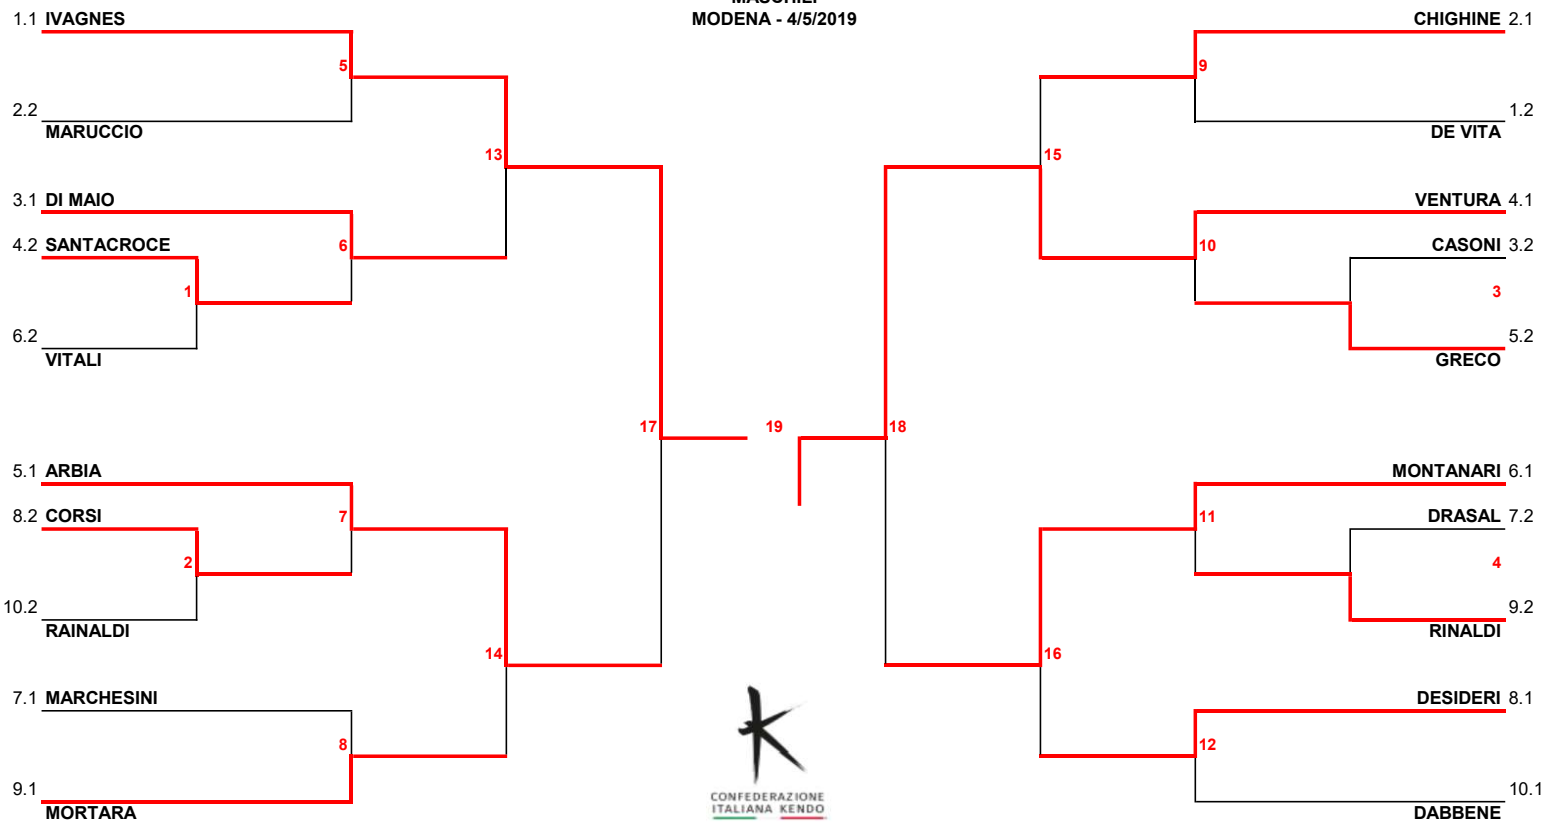

**CAMPIONATI ITALIANI KENDO KYU 2019
MASCILI
MODENA - 4/5/2019**

Poule 1	
1.1	IVAGNES
1.2	DE VITA

Poule 3	
3.1	STELLA
3.2	CASONI
3.3	DI MAIO

Poule 5	
5.1	TONIN
5.2	ARBIA
5.3	GRECO

Poule 7	
7.1	DRASAL COMA
7.2	BONIFACIO
7.3	MARCHESINI

Poule 9	
9.1	RINALDI
9.2	MORTARA
9.3	MANFREDI

Poule 2	
2.1	BRACCIALI
2.2	MARUCCIO
2.3	CHIGHINE

Poule 4	
4.1	SANTACROCE
4.2	VENTURA
4.3	RAFANELLI

Poule 6	
6.1	VITALI
6.2	MONTANARI
6.3	TURRINI

Poule 8	
8.1	DESIDERI
8.2	CORSI
8.3	DI PRISCO