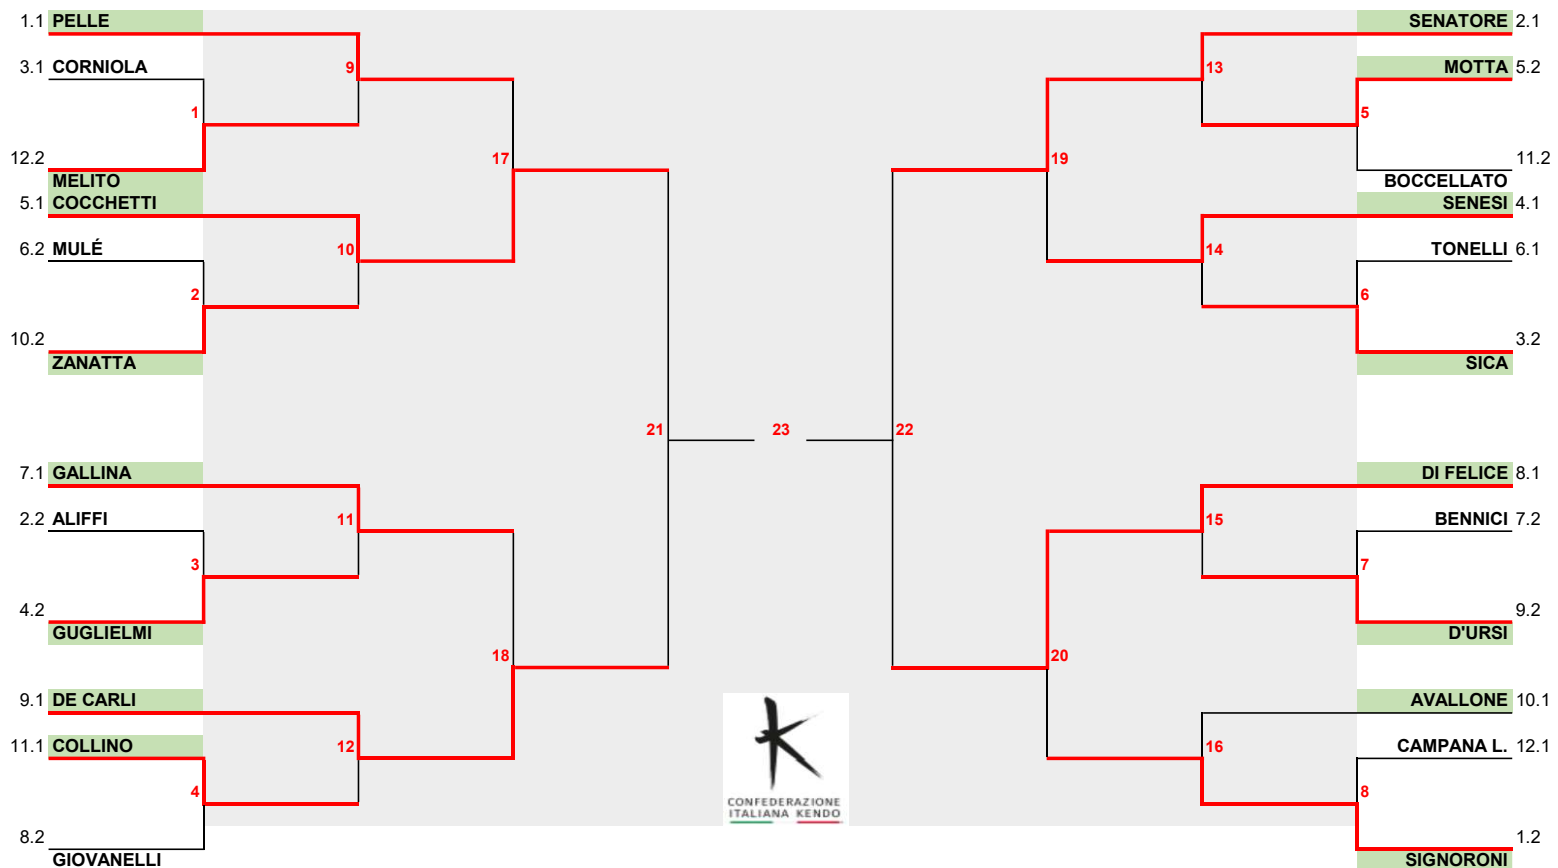

F.S. Anna VALENTINI - Shoryukan Piacenza

CAMPIONATI ITALIANI KENDO 2020
QUALIFICHE MASCHILI
MODENA - 4/5/2019

Poule 1	
1.1	PELLE
1.2	SIGNORONI
1.3	CAMPANA G.

Poule 3	
3.1	SICA
3.2	CORNIOLA
3.3	TARASCONI

Poule 5	
5.1	MERUZZI
5.2	MOTTA
5.3	COCCHETTI

Poule 7	
7.1	MAGGI
7.2	GALLINA
7.3	BENNICI

Poule 9	
9.1	DELLA VALLE
9.2	DE CARLI
9.3	D'URSI

Poule 11	
11.1	BOCELLATO
11.2	COLLINO
11.3	MUSATTI

Poule 2	
2.1	SENATORE
2.2	ARGANO
2.3	ALIFFI

Poule 4	
4.1	SENESI
4.2	GUGLIELMI
4.3	MUSSI

Poule 6	
6.1	TONELLI
6.2	MULÉ
6.3	RAPILLO

Poule 8	
8.1	GIORDANO
8.2	GIOVANNELLI
8.3	DI FELICE

Poule 10	
10.1	FIACCHI
10.2	ZANATTA
10.3	AVALLONE

Poule 12	
12.1	CAMPANA L.
12.2	MARCELLI
12.3	MELITO

NOMINATIVI QUALIFICATI ALLE FASI FINALI DI MARZO 2020