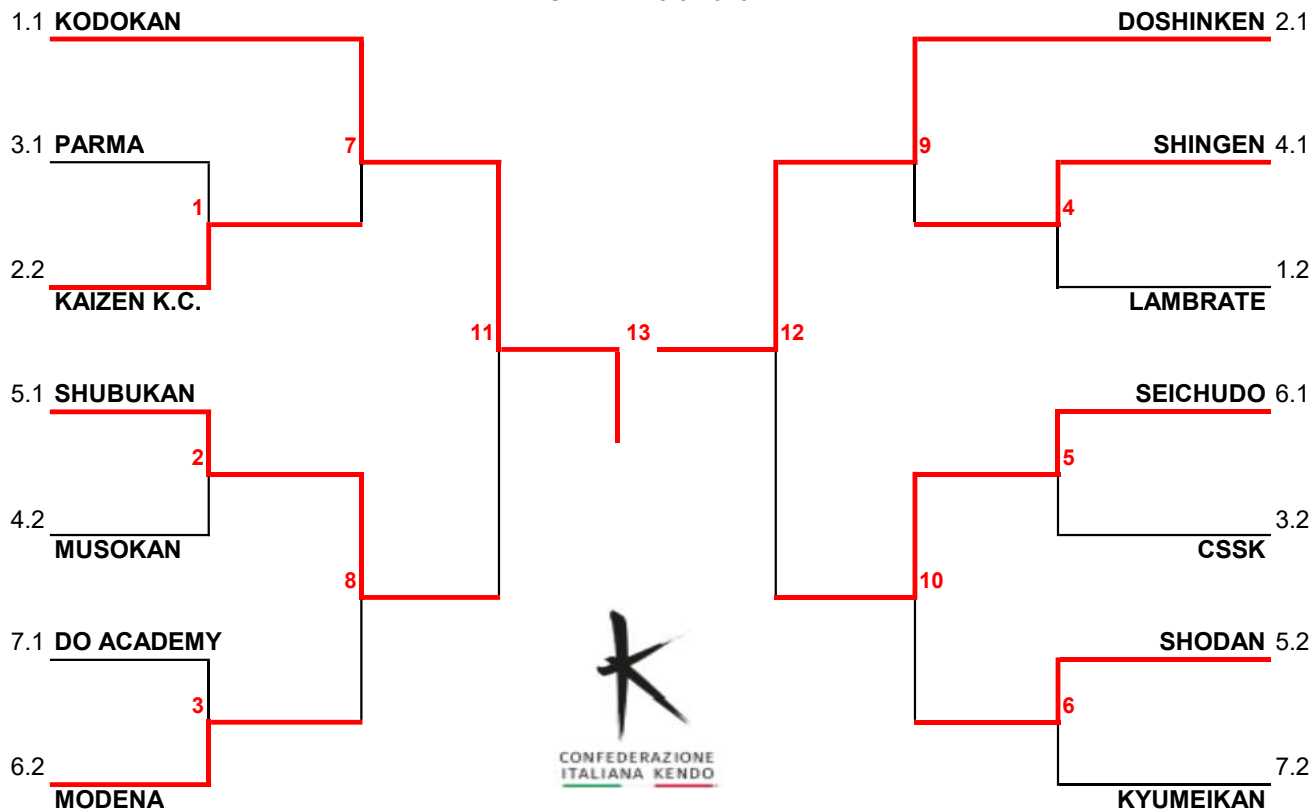

Poule 7	
7.1	MAGGI
7.2	GALLINA
7.3	BENNICI

Poule 9	
9.1	DELLA VALLE
9.2	DE CARLI
9.3	D'URSI

Poule 11	
11.1	BOCELLATO
11.2	COLLINO
11.3	MUSATTI

Poule 2	
2.1	SENATORE
2.2	ARGANO
2.3	ALIFFI

Poule 4	
4.1	SENESI
4.2	GUGLIELMI
4.3	MUSSI

Poule 6	
6.1	TONELLI
6.2	MULÉ
6.3	RAPILLO

Poule 8	
8.1	GIORDANO
8.2	GIOVANNELLI
8.3	DI FELICE

Poule 10	
10.1	FIACCHI
10.2	ZANATTA
10.3	AVALLONE

Poule 12	
12.1	CAMPANA L.
12.2	MARCELLI
12.3	MELITO

NOMINATIVI QUALIFICATI ALLE FASI FINALI DI MARZO 2020

CAMPIONATI ITALIANI KENDO 2019
SQUADRE DA 3
MODENA - 5/5/2019

Poule 1	
1.1	KODOKAN
1.2	BKK
1.3	LAMBRATE K.C.

Poule 3	
3.1	CSSK
3.2	PARMA K.K.
3.3	FUDO MYOO

Poule 5	
5.1	SHODAN
5.2	CUS VERONA
5.3	SHUBUKAN

Poule 7	
7.1	KYUMEIKAN
7.2	SHORYUKAN
7.3	DO ACADEMY

Poule 2	
2.1	A.R.KENDO
2.2	KAIZEN K.C.
2.3	DOSHINKEN

Poule 4	
4.1	OKAMI
4.2	SHINGEN
4.3	MUSOKAN

Poule 6	
6.1	SEICHUDO
6.2	K.ROMA HSL
6.3	MODENA K.

CONFEDERAZIONE ITALIANA KENDO