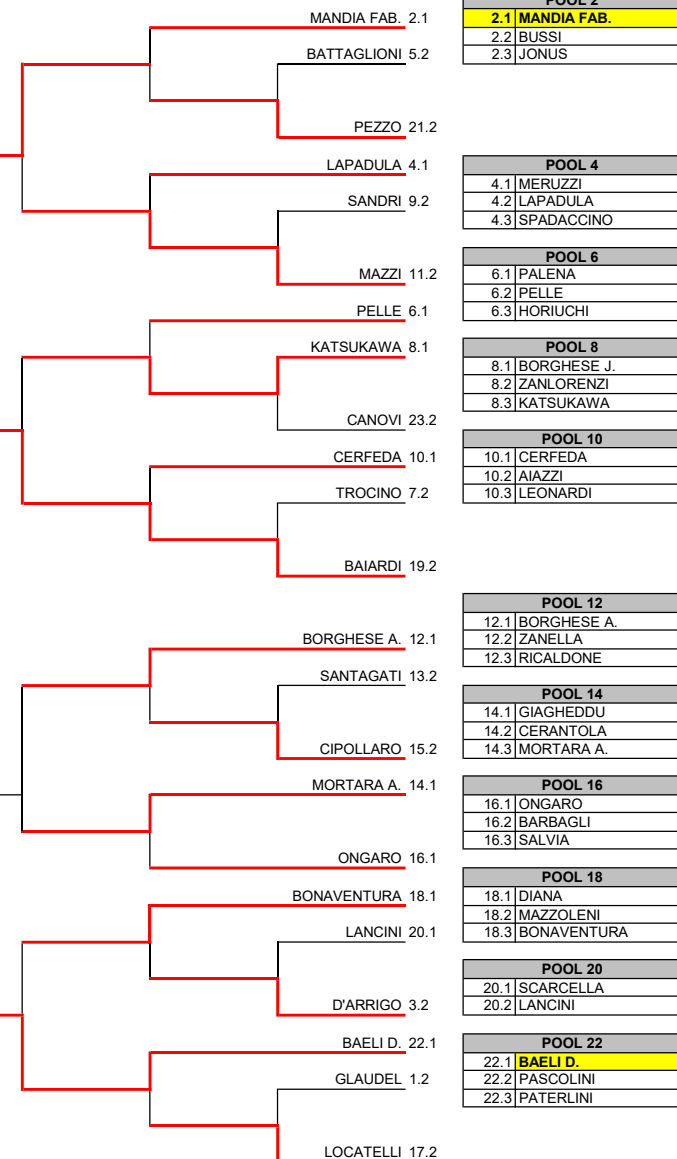

POOL 2	
2.1	MANDIA FAB.
2.2	BUSSI
2.3	JONUS

POOL 4	
4.1	MERUZZI
4.2	LAPADULA
4.3	SPADACCINO

POOL 6	
6.1	PALENA
6.2	PELLE
6.3	HORIUCHI

POOL 8	
8.1	BORGHESE J.
8.2	ZANLORENZI
8.3	KATSUKAWA

POOL 10	
10.1	CERFEDA
10.2	AIAZZI
10.3	LEONARDI

POOL 12	
12.1	BORGHESE A.
12.2	ZANELLA
12.3	RICALDONE

POOL 14	
14.1	GIAGHEDDU
14.2	CERANTOLA
14.3	MORTARA A.

POOL 16	
16.1	ONGARO
16.2	BARBAGLI
16.3	SALVIA

POOL 18	
18.1	DIANA
18.2	MAZZOLENI
18.3	BONAVENTURA

POOL 20	
20.1	SCARCELLA
20.2	LANCINI

POOL 22	
22.1	BAELI D.
22.2	PASCOLINI
22.3	PATERLINI